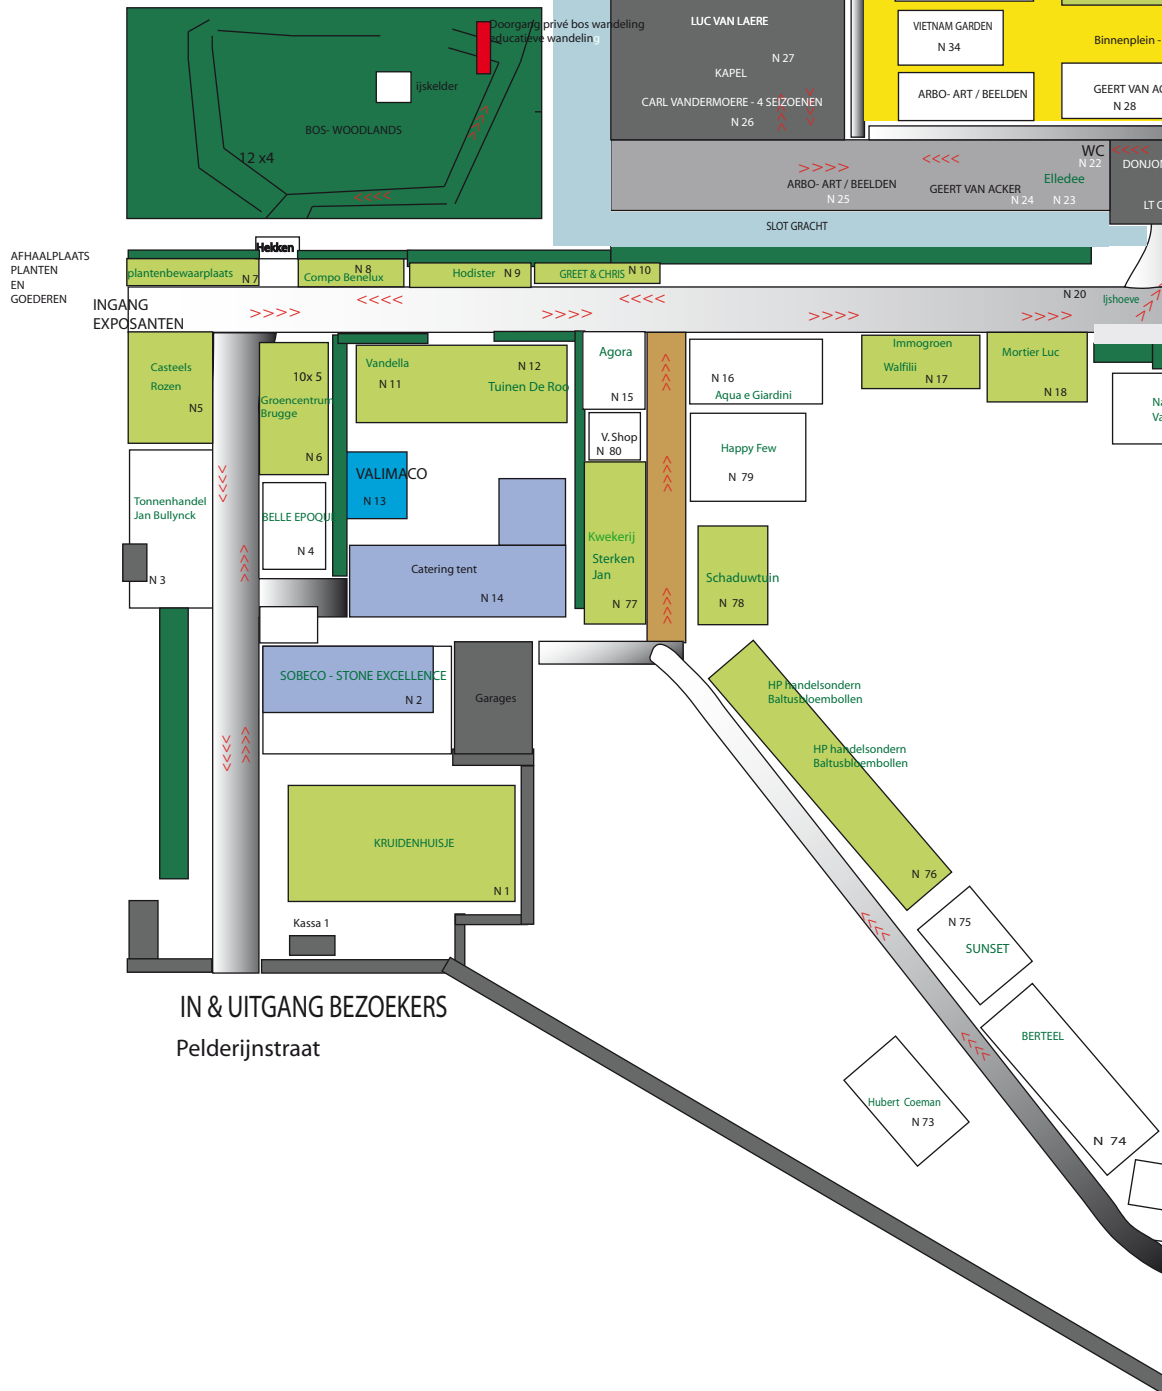

Mooietuinen.be

Dé site met boeiende informatie over honderden mooie tuinen in België, Nederland, Frankrijk en Groot Brittanie....

de **streekkrant**
krant van **formaat**

KW
Krant van West-Vlaanderen

DE WEEKBODE
Kortriks Handelsblad
DE ZEEWACHT
Brugsch Handelsblad
HET WEEKBLAD
NIEUWS