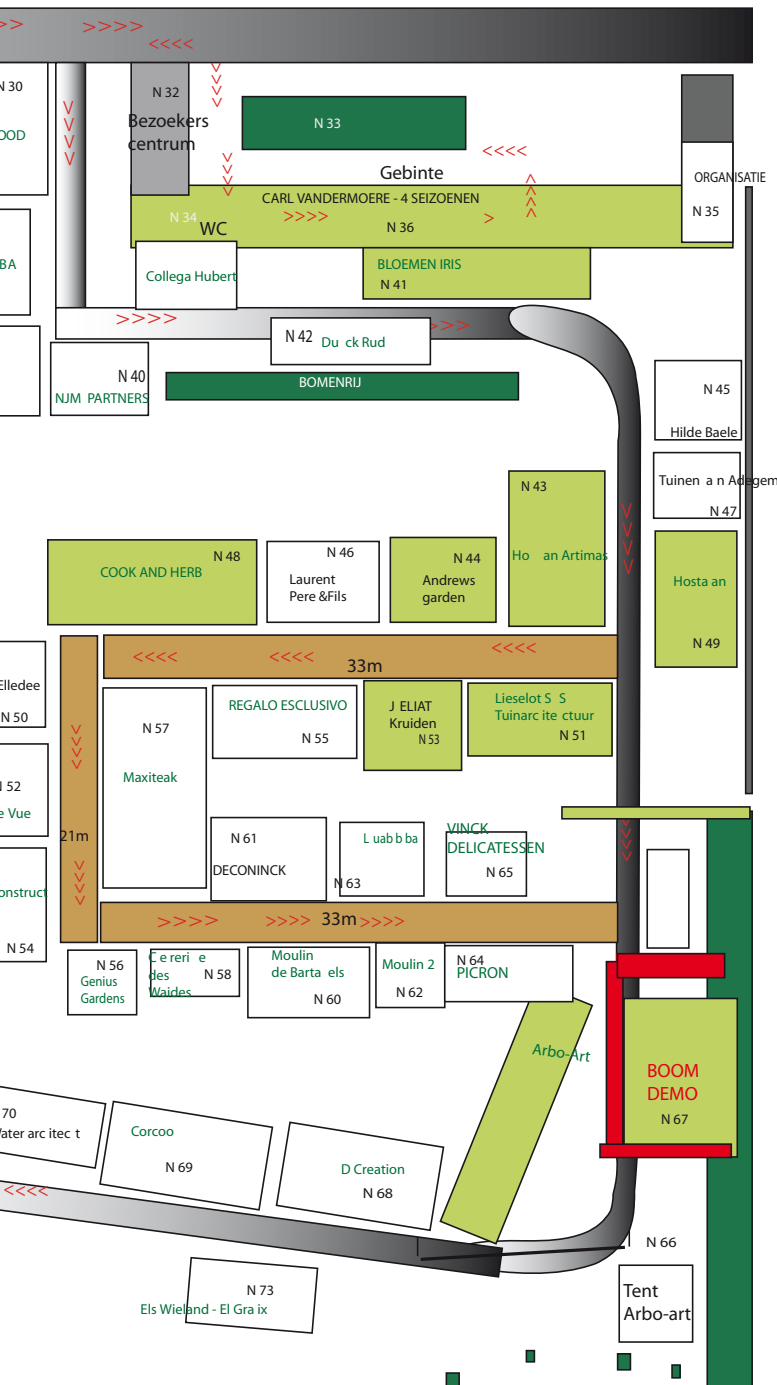

Seizoenen kunnen veranderen, maar niet John Deere's engagement naar de Tuin en Park sector. Op al onze machines, of het nu gaat om frontladers, compacte trekkers, maaiers voor grote oppervlakten, cilindermaaiers, alle terrein voertuigen, looppmaaiers of zitmaaiers, steeds kan u met een gerust gevoel rekenen op twee jaar garantie, van bumper tot bumper. FAGADIS, Hille Zuid 2, B-8750 Wingene (Zwevezele) tel: 051/78.03.20
Info: Antw., Brab., Limb.: Joris Eeckhout gsm 0477/5752.02
Info: Oost- & West-Vl.: Patrick Caenepeel gsm 0479/599.13.37
Info: Machines hobby - tuin Vlaanderen: Gino Claeys gsm 0479/68.99.72